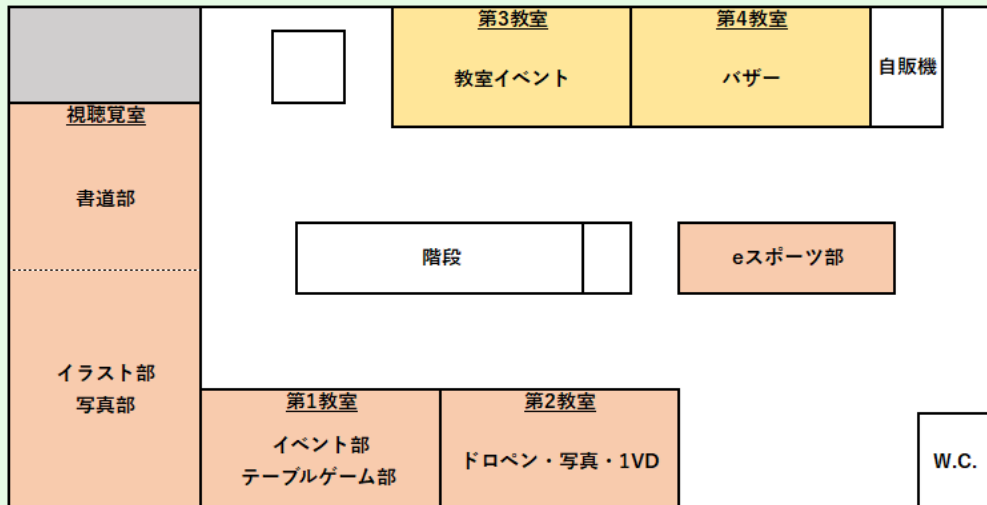

イベント

関係者以外立ち入り禁止

体育館前通路

楽しいイベントがいっぱい!!!

### 【屋台メニュー】

- 焼きそば
- たこ焼き
- スモア
- カレー
- フランクフルト
- 飲み物
- 芋の子汁 (29日限定)
- キッチンカー

2F

教室イベントはお宝探しだよ!

※雨天時は、喫煙所使用不可