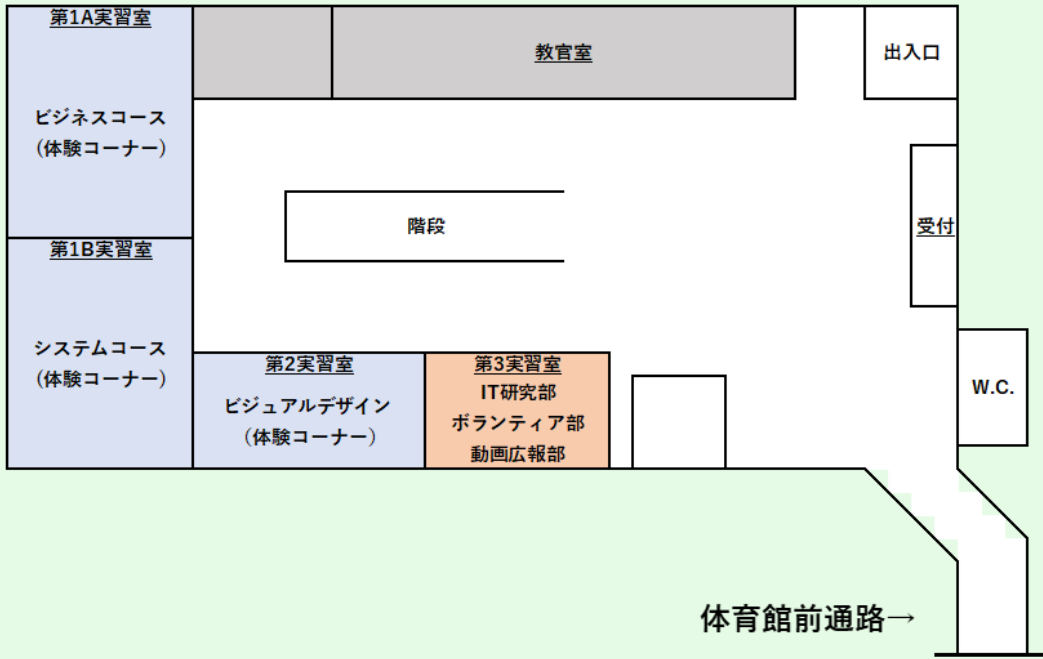

学園祭の感想をぜひお寄せください

北上コンピュータ・アカデミー

学園祭

9/28(土)10:00~16:00

9/29(日)10:00~15:30

1F

コース

クラブ

イベント

関係者以外立ち入り禁止

体育館前通路

楽しいイベントがいっぱい!!!