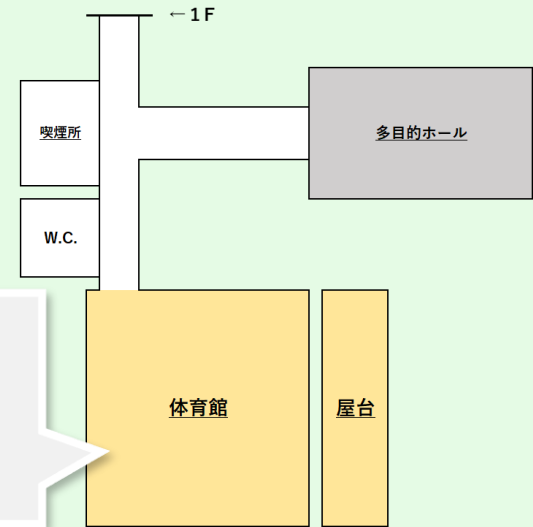

体育館前通路

楽しいイベントがいっぱい!!!

【屋台メニュー】

- 焼きそば
- たこ焼き
- スモア
- カレー
- フランクフルト
- 飲み物
- 芋の子汁 (29日限定)
- キッチンカー

2F